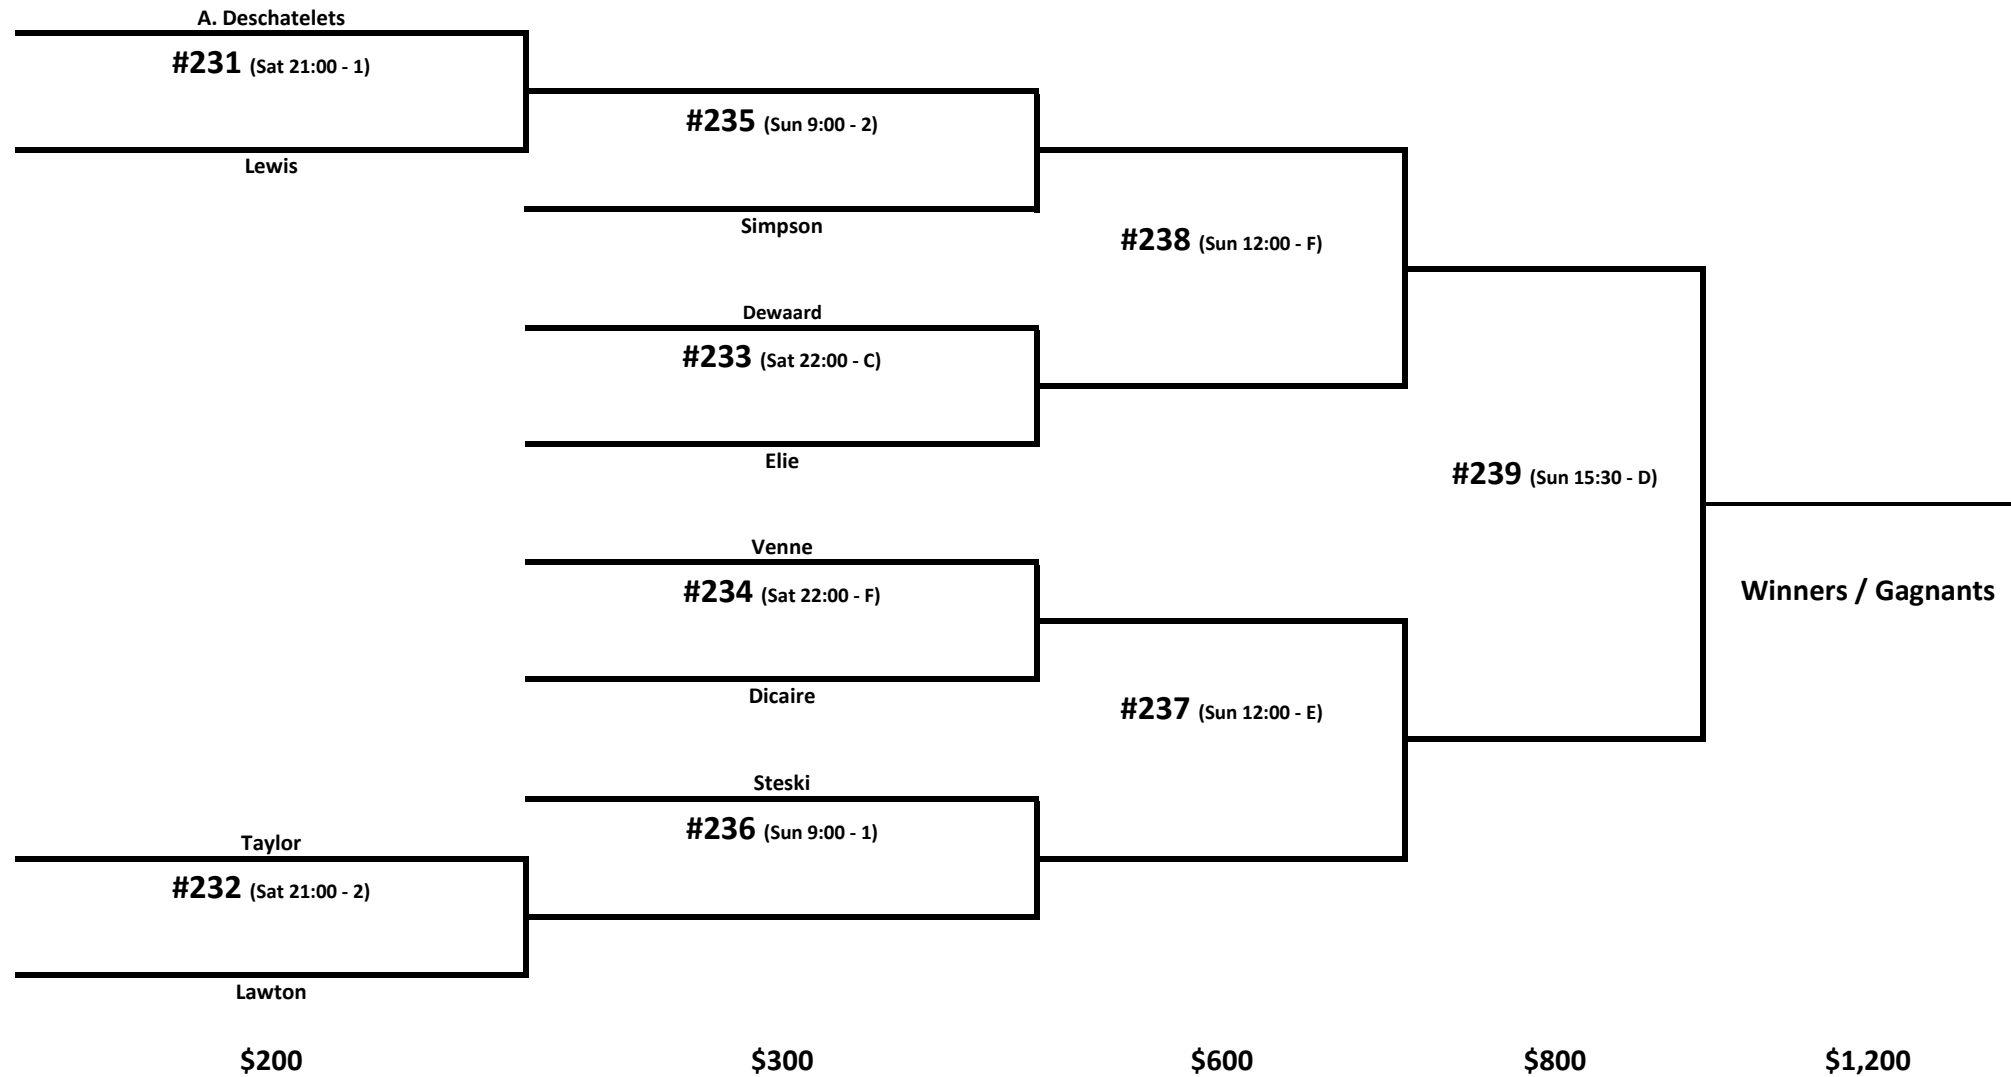

Challenge Château Cartier de Gatineau 2012 Open Class / Volet Ouvert (# 201-230)

POOL / GROUPE D

	Équipe / Team	1	2	3	4	Fiche / Record	Shoot-Out
1	Steski		W	W	W	3-0	59.5
2	Chartrand	L		L	W	1-2	324.8
3	Taylor	L	W		W	2-1	115.5
4	Hung	L	L	L		0-3	103.9

# 203 (1 vs 3) - D	Wed 19:00
# 206 (3 vs 4) - B	Thu 19:45
# 209 (1 vs 4) - 1	Fri 14:15

# 218 (2 vs 4) - 2	Fri 21:30
# 219 (2 vs 3) - 1	Sat 9:15
# 228 (1 vs 2) - 2	Sat 14:30

POOL / GROUPE E

	Équipe / Team	1	2	3	4	Fiche / Record	Shoot-Out
1	Elie		L	W	W	2-1	113.6
2	Vallières	W		L	L	1-2	146
3	Weinberger	L	W		L	2-1	261.9
4	A. Deschatelets	L	W	W		2-1	205.7

# 204 (3 vs 4) - E	Wed 19:00
# 207 (1 vs 4) - A	Fri 13:30
# 210 (2 vs 3) - 1	Fri 12:00

# 216 (1 vs 2) - 2	Fri 19:30
# 222 (2 vs 4) - E	Sat 8:00
# 227 (1 vs 3) - 1	Sat 14:30

**$100 pour chaque victoire durant le tournoi à la ronde
$100 for each win during round robin**

Challenge Château Cartier de Gatineau 2012
Open Class / Volet Ouvert - Playoffs / Éliminatoires (# 231-239)