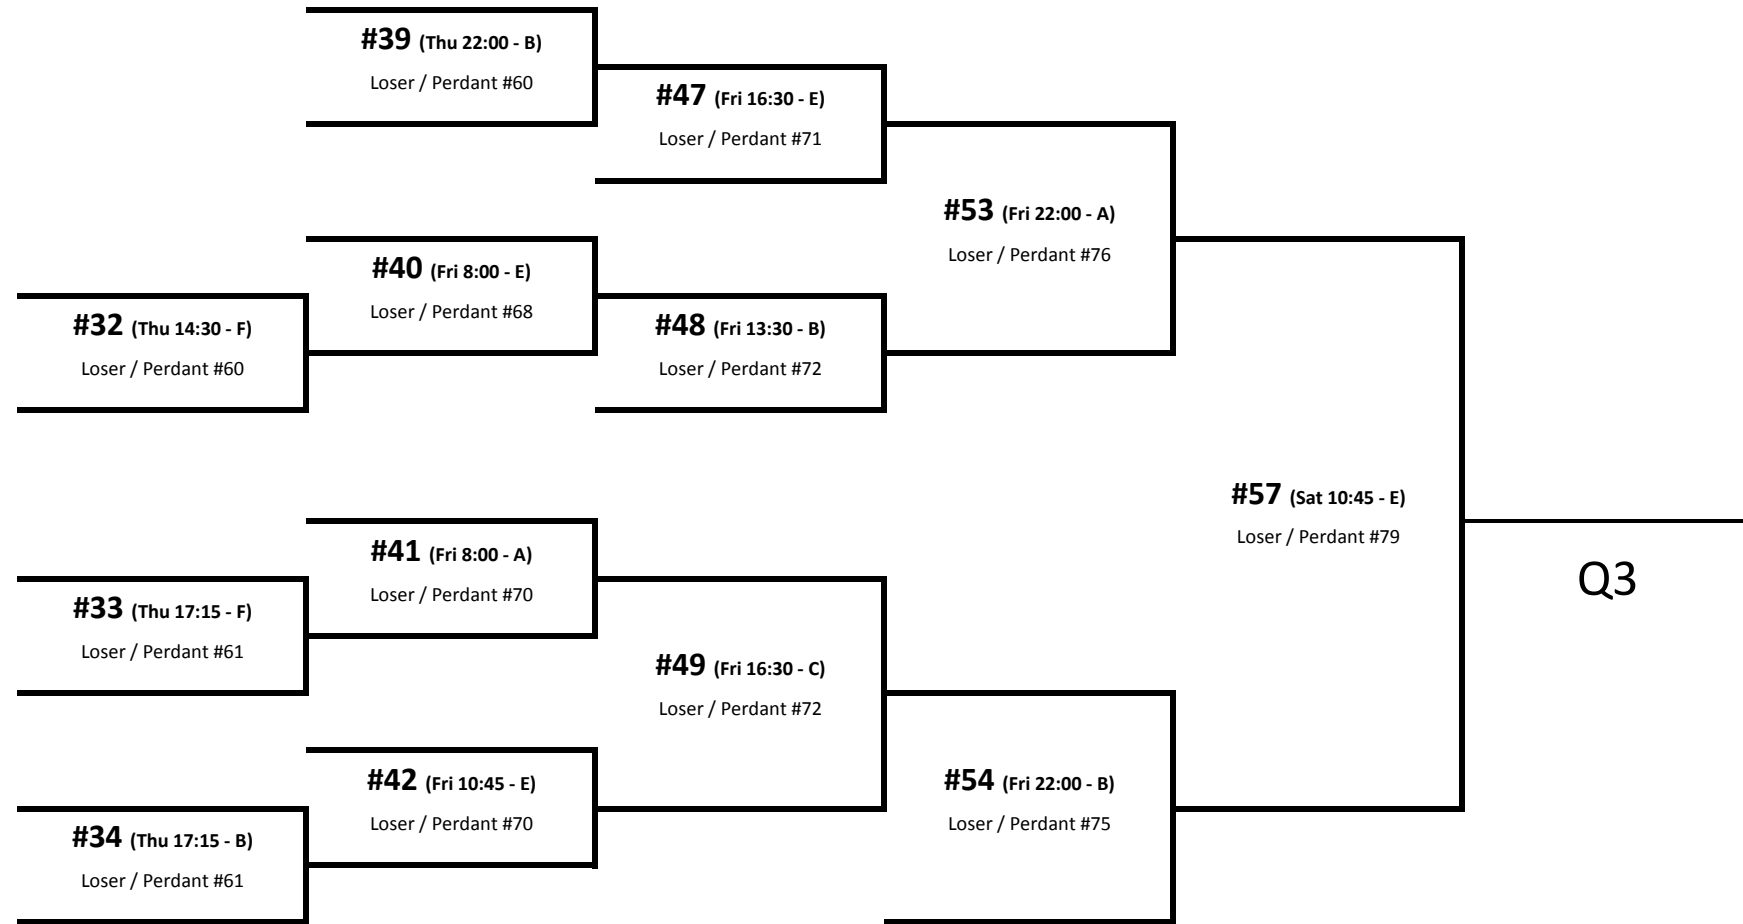

Challenge Château Cartier de Gatineau 2012
Elite - Mens / Hommes- Section A (# 02-30)

Challenge Château Cartier de Gatineau 2012
Elite - Mens / Hommes- Section B (# 32-58)

Challenge Château Cartier de Gatineau 2012
Elite - Mens / Hommes- Section B (# 32-58)