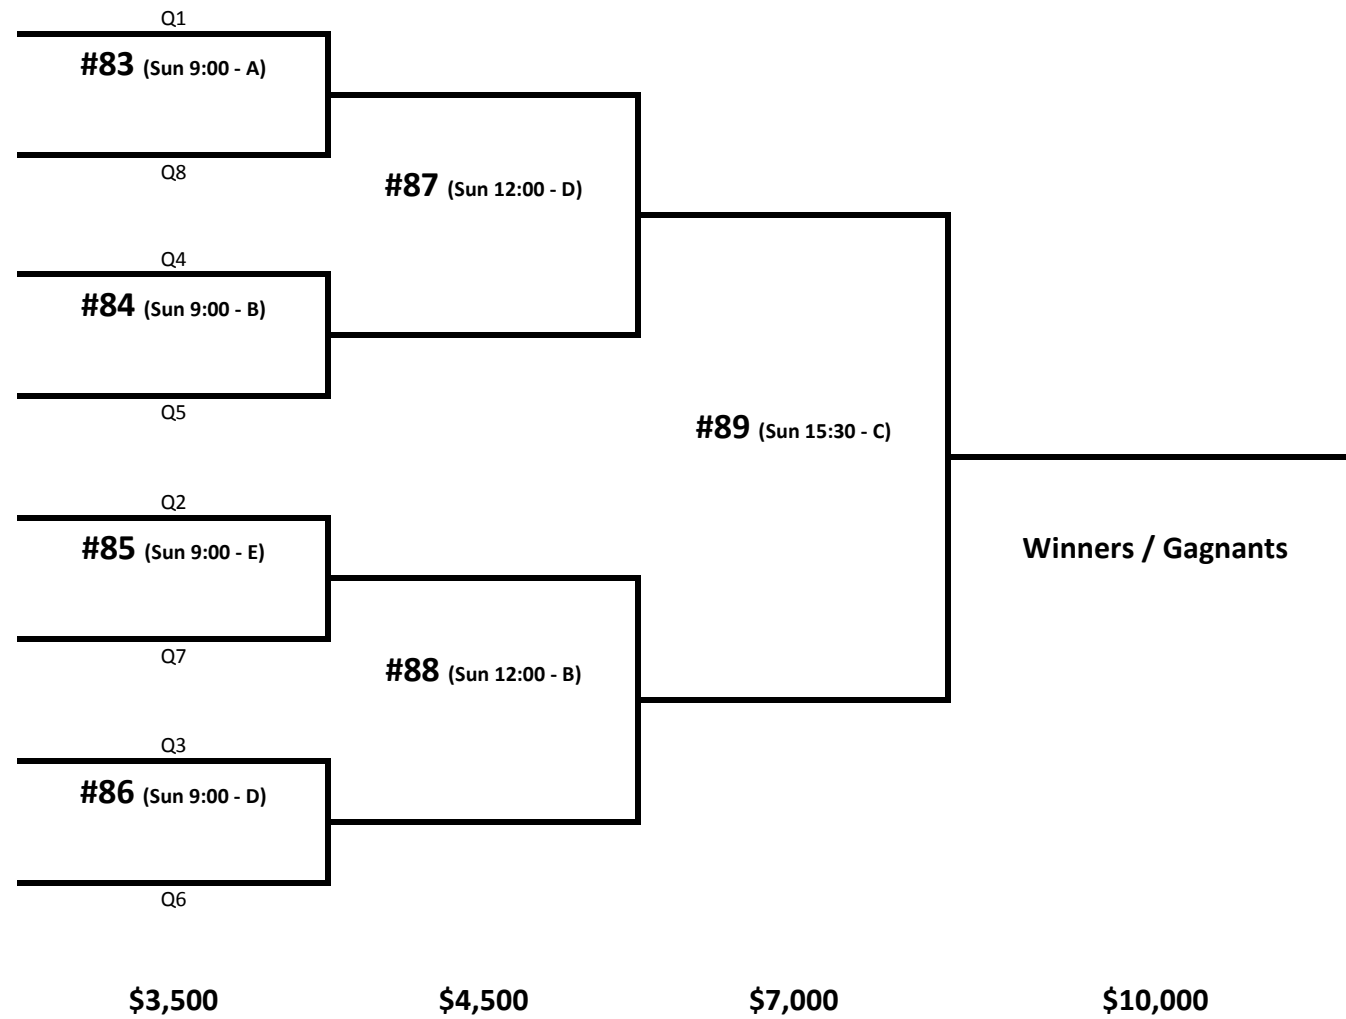

Challenge Château Cartier de Gatineau 2012
Elite - Mens / Hommes - Playoffs / Éliminatoires (# 83-89)

Challenge Château Cartier de Gatineau 2012
Elite - Womens / Femmes (# 101-118)

POOL / GROUPE A

	Équipe / Team	1	2	3	4	Fiche / Record	Shoot-Out
1	Cathy Auld		W	L	W	2-1	17
2	Jill Mouzar	L		L	W	1-2	107
3	Allison Ross	W	W		W	3-0	95.4
4	Ginger Coyle	L	L	L		0-3	265

# 101 (3 vs 2) - A	# 102 (1 vs 4) - B	Fri 19:15
# 107 (2 vs 4) - C	# 108 (1 vs 3) - D	Sat 13:30
# 113 (1 vs 2) - E	# 114 (3 vs 4) - F	Sat 19:15

POOL / GROUPE B

	Équipe / Team	1	2	3	4	Fiche / Record	Shoot-Out
1	Lisa farnell		W	W	L	2-1	18
2	Allison Nimik	L		W	W	2-1	257.5
3	Kelly MacIntosh	L	L		W	1-2	289.8
4	Julie Hamel	W	L	L		1-2	225.3

# 103 (3 vs 2) - C	# 104 (1 vs 4) - D	Fri 19:15
# 109 (2 vs 4) - E	# 110 (1 vs 3) - F	Sat 13:30
# 115 (1 vs 2) - B	# 116 (3 vs 4) - A	Sat 19:15

POOL / GROUPE C

	Équipe / Team	1	2	3	4	Fiche / Record	Shoot-Out
1	Victoria Moiseeva		W	L	L	1-2	220.5
2	Julie Reddick	L		W	W	2-1	84.9
3	Laura Payne	W	L		W	2-1	369.4
4	Katie Morrissey	W	L	L		1-2	198

# 105 (3 vs 2) - E	# 106 (1 vs 4) - F	Fri 19:15
# 111 (2 vs 4) - A	# 112 (1 vs 3) - B	Sat 13:30
# 117 (1 vs 2) - D	# 118 (3 vs 4) - C	Sat 19:15