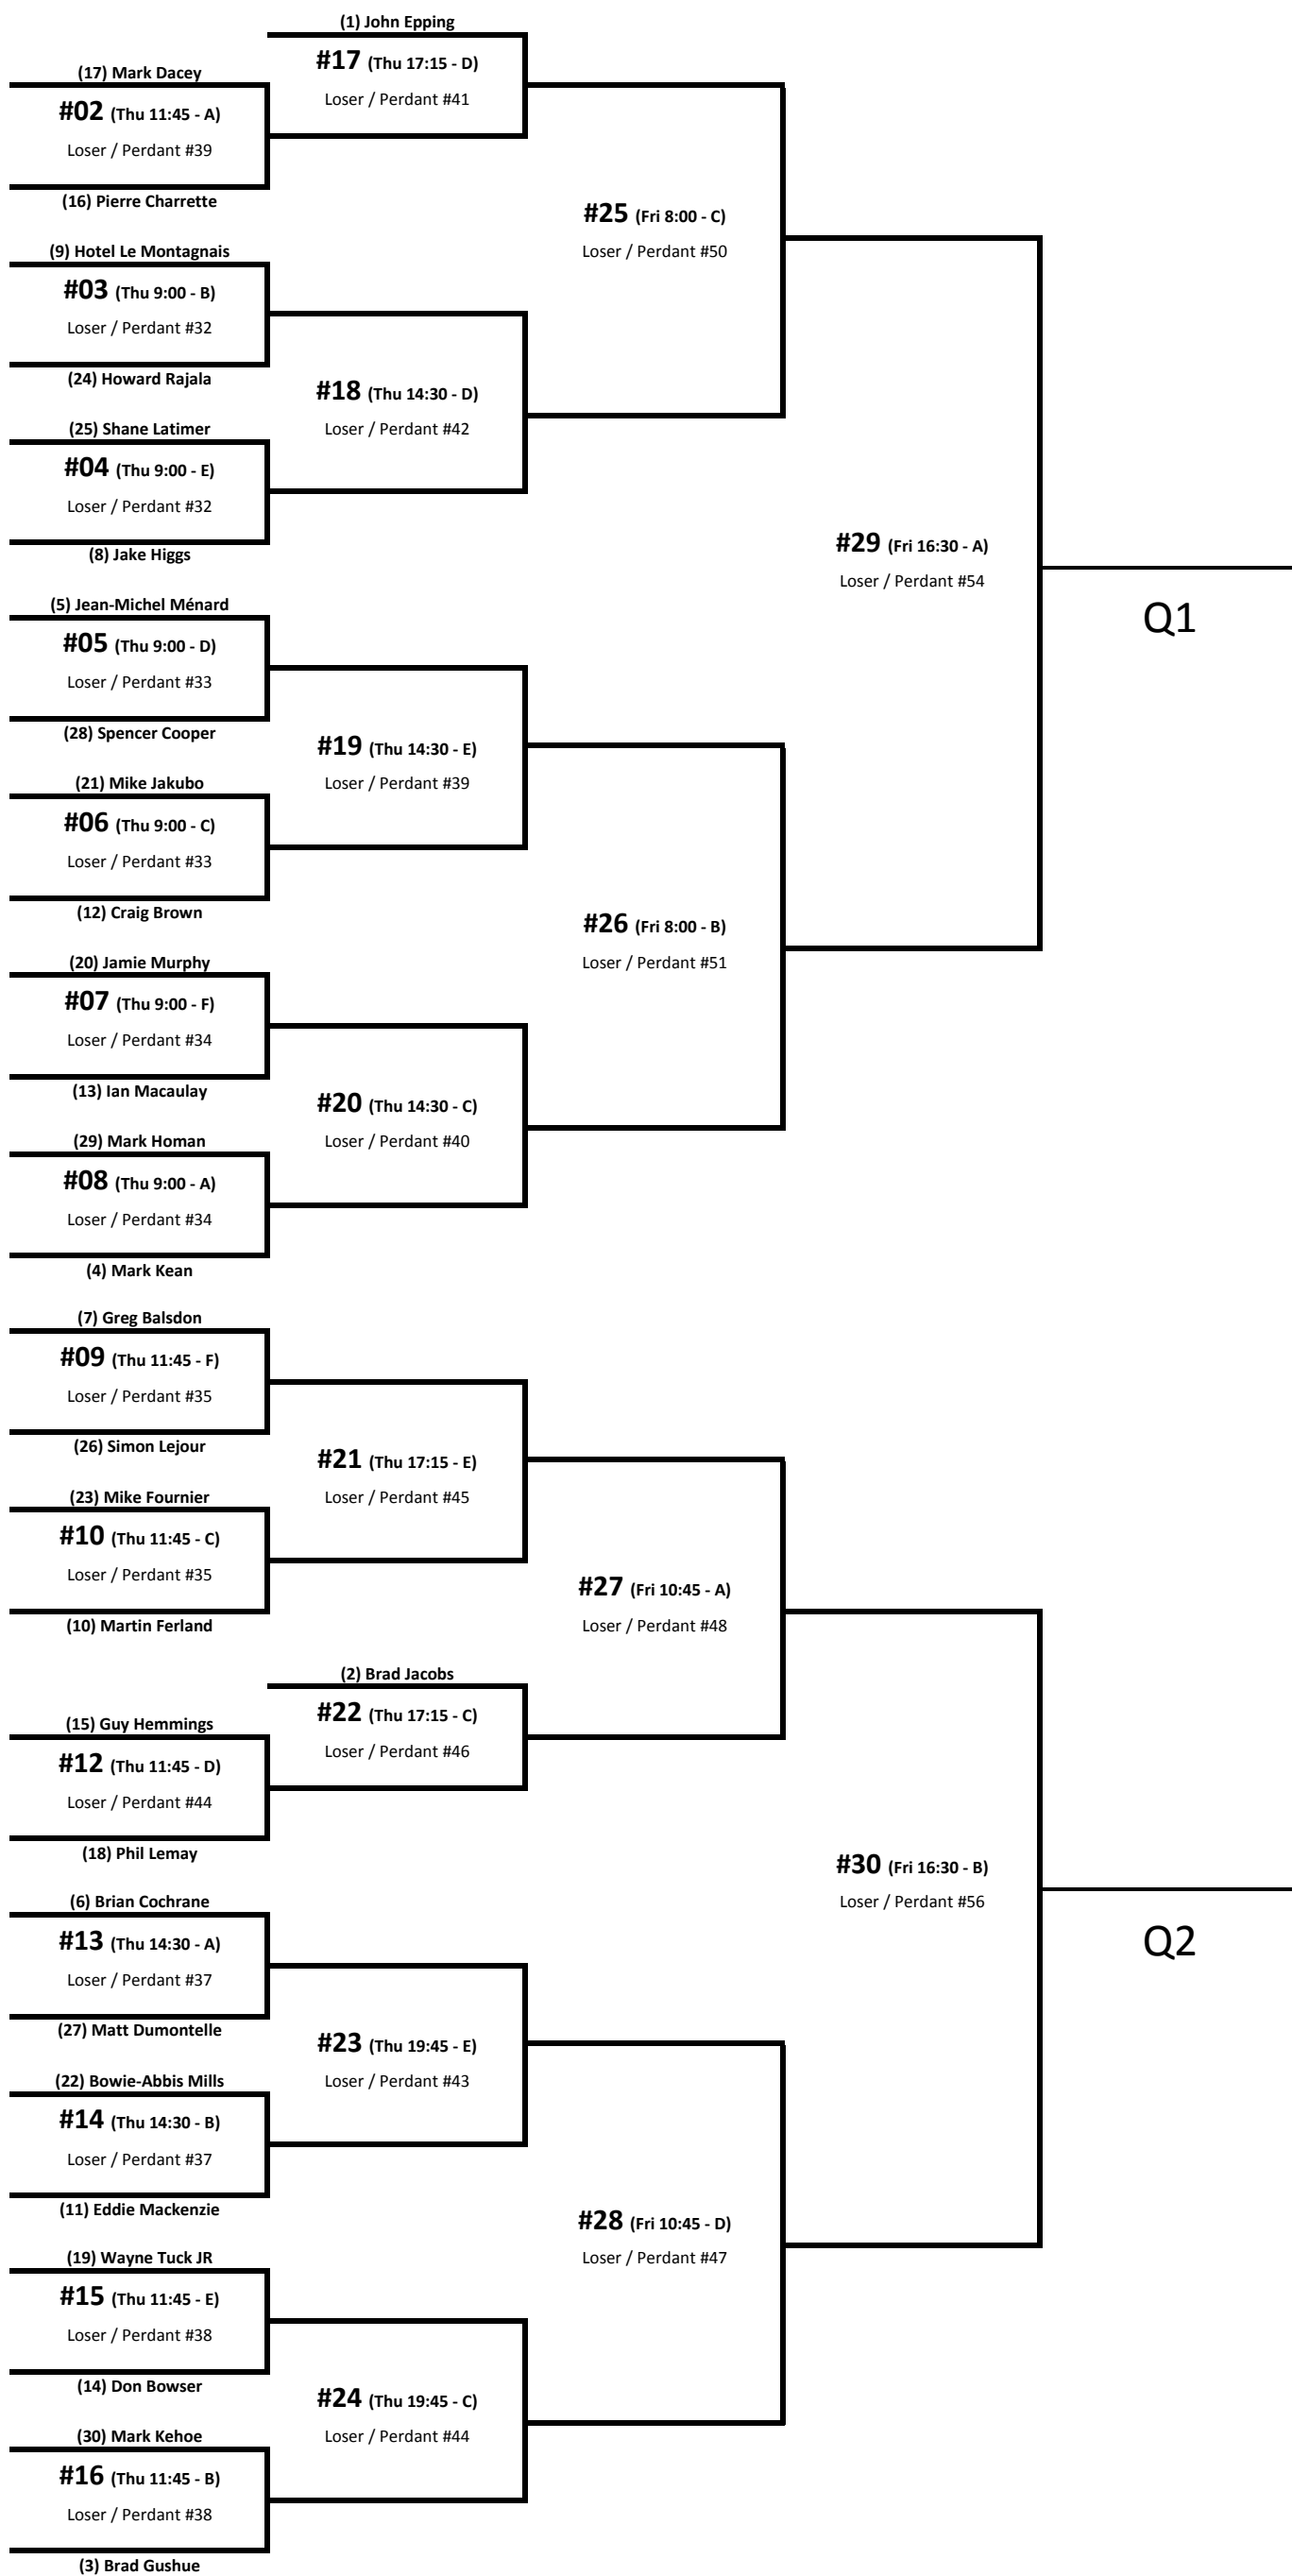

Challenge Château Cartier de Gatineau 2012
Elite - Mens / Hommes- Section A (# 02-30)