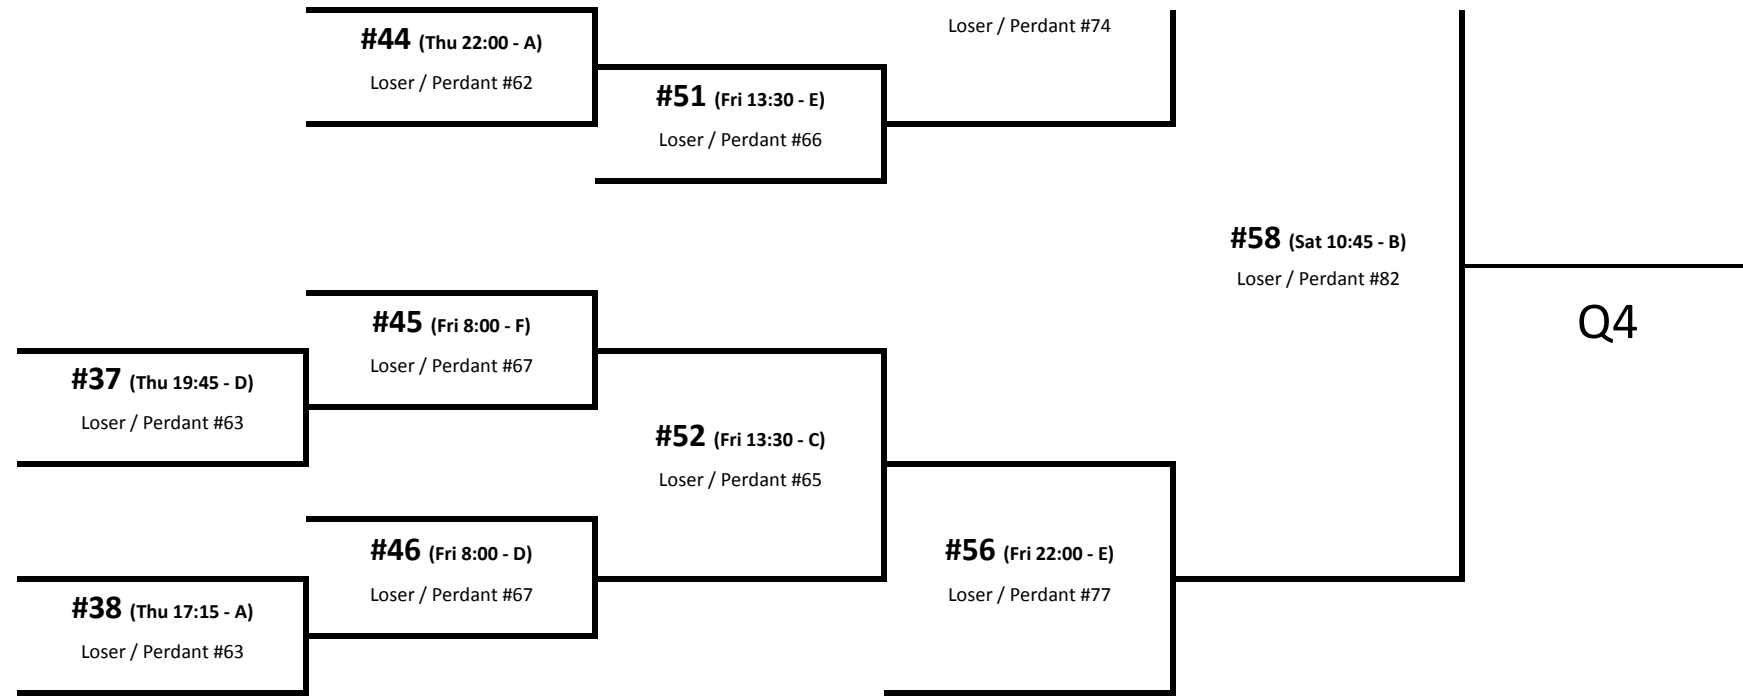

Challenge Château Cartier de Gatineau 2012
Elite - Mens / Hommes- Section A (# 02-30)

Challenge Château Cartier de Gatineau 2012
Elite - Mens / Hommes- Section B (# 32-58)

Challenge Château Cartier de Gatineau 2012
Elite - Mens / Hommes- Section B (# 32-58)