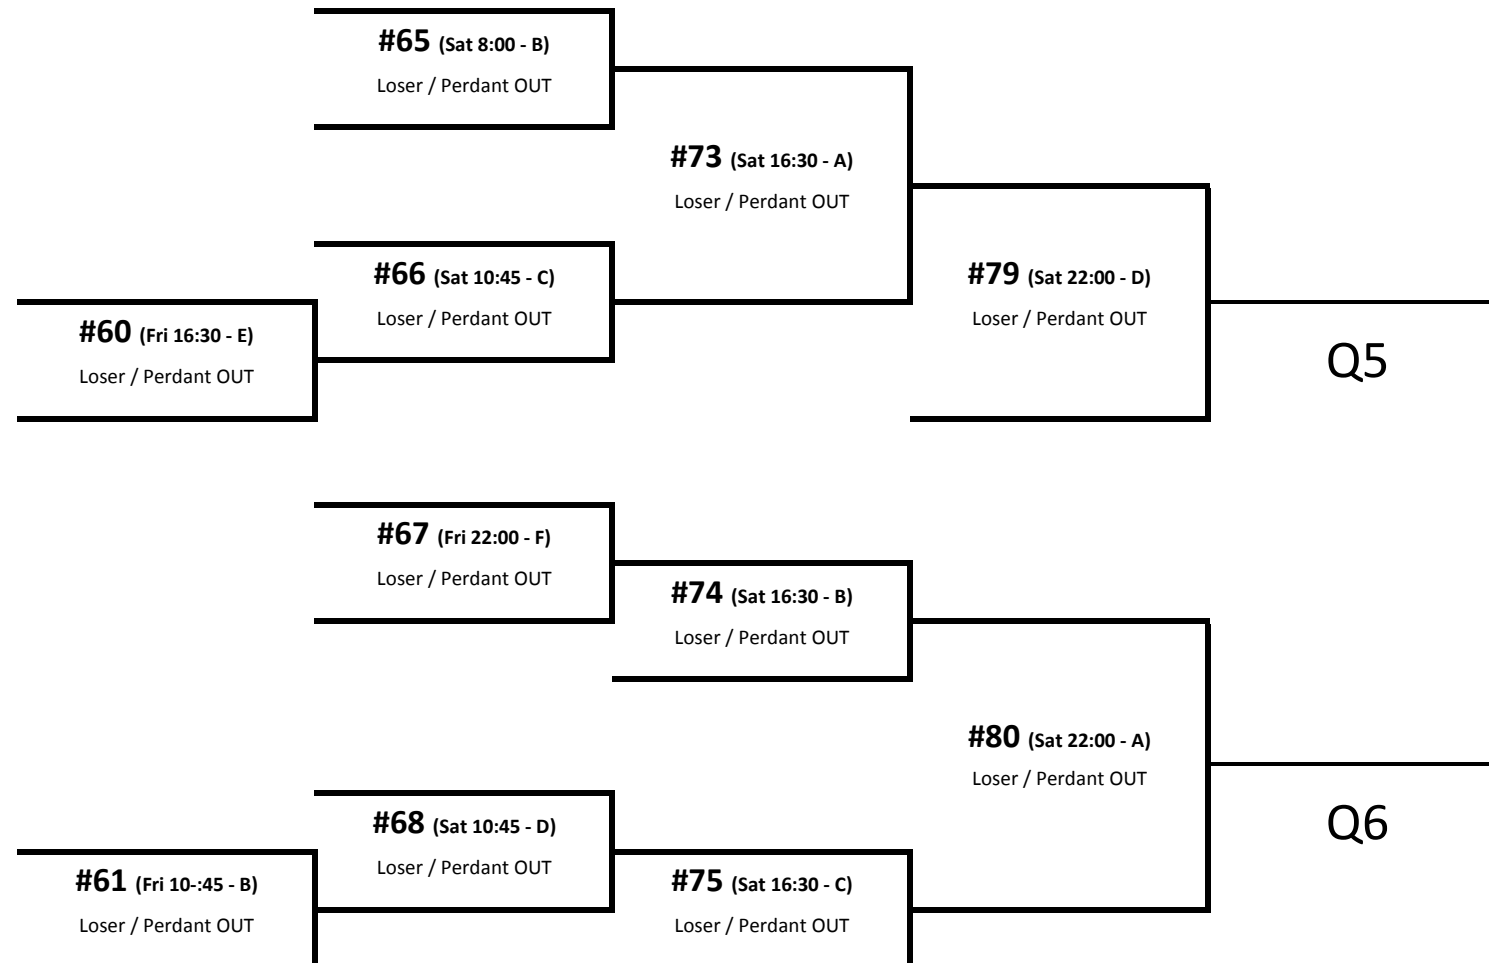

Challenge Château Cartier de Gatineau 2012
Elite - Mens / Hommes- Section C (# 60-82)